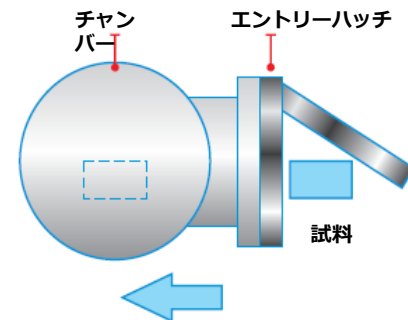

ビューポート付きエントリーハッチ QDVシリーズ

特徴

- 精密に設計されたヒンジ機構により、確実なシールを実現しました
- ハッチ側からキャップボルトでチャンバーへ取付け可能
- ビューポートが汚れてもO-ringシールなのでガラス交換が可能

仕様

ドアシール	Viton O-ring
リーク量	1.33×10^{-9} mbar l/s He
使用温度範囲	-20℃～150℃
ボディー材質	SUS304L
ヒンジ材質	ステンレス及び銅
ビューポート材質	ガラス
取付フランジ	CF114～CF253(スルーホール)