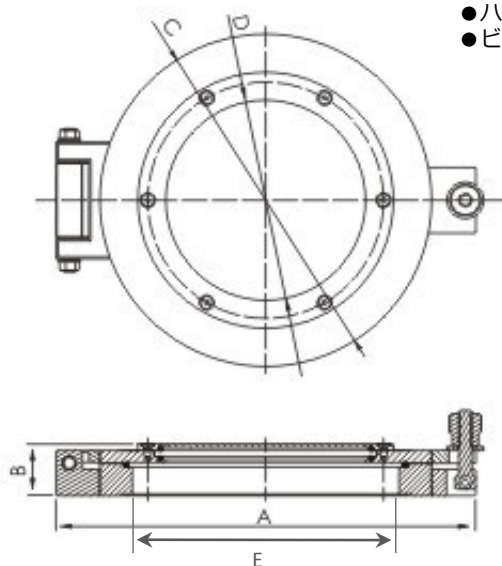

ビューポート付きエントリーハッチ QDVシリーズ

特徴

- 精密に設計されたヒンジ機構により、確実なシールを実現しました
- ハッチ側からキャップボルトでチャンバーへ取付け可能
- ビューポートが汚れてもO-ringシールなのでガラス交換が可能

仕様

ドアシール	Viton O-ring
リーク量	1.33×10^{-9} mbar l/s He
使用温度範囲	-20℃～150℃
ボディー材質	SUS304L
ヒンジ材質	ステンレス及び銅
ビューポート材質	ガラス
取付フランジ	CF114～CF253(スルーホール)

型式	フランジサイズ	A	B	C	D	E	定価 (税抜き)
QDV-114	CF114	177	32	114	64	63	100,000円
QDV-152	CF152	215	35	152	102	101	110,000円
QDV-203	CF203	276	37	202	152	152	126,000円
QDV-253	CF253	289	40	253	152	203	175,000円